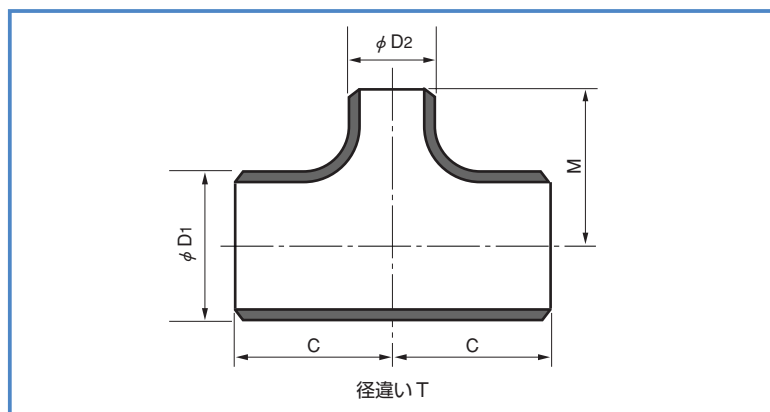

径違いTの形状・寸法

単位：mm

径の呼び		外径		中心から端面までの距離		径の呼び		外径		中心から端面までの距離	
A	B	φD₁	φD₂	C	M	A	B	φD₁	φD₂	C	M
20 × 15	¾ × ½	27.2	21.7	28.6	28.6	200 × 150	8 × 6	216.3	165.2	177.8	168.3
25 × 20	1 × ¾	34.0	27.2	38.1	38.1	125	5		139.8		161.9
15	½		21.7		38.1	100	4		114.3		155.6
32 × 25	1 ¼ × 1	42.7	34.0	47.6	47.6	90	3 ½		101.6		152.4
20	¾		27.2		47.6	250 × 200	10 × 8	267.4	216.3	215.9	203.2
15	½		21.7		47.6	150	6		165.2		193.7
40 × 32	1 ½ × 1 ¼	48.6	42.7	57.2	57.2	125	5		139.8		190.5
25	1		34.0		57.2	100	4		114.3		184.2
20	¾		27.2		57.2	300 × 250	12 × 10	318.5	267.4	254.0	241.3
15	½		21.7		57.2	200	8		216.3		228.6
50 × 40	2 × 1 ½	60.5	48.6	63.5	60.3	150	6		165.2		219.1
32	1 ¼		42.7		57.2	125	5		139.8		215.9
25	1		34.0		50.8	350 × 300	14 × 12	355.6	318.5	279.4	269.9
20	¾		27.2		44.5	250	10		267.4		257.2
65 × 50	2 ½ × 2	76.3	60.5	76.2	69.9	200	8		216.3		247.7
40	1 ½		48.6		66.7	150	6		165.2		238.1
32	1 ¼		42.7		63.5	400 × 350	16 × 14	406.4	355.6	304.8	304.8
25	1		34.0		57.2	300	12		318.5		295.3
80 × 65	3 × 2 ½	89.1	76.3	85.7	82.6	250	10		267.4		282.6
50	2		60.5		76.2	200	8		216.3		273.1
40	1 ½		48.6		73.0	150	6		165.2		263.5
32	1 ¼		42.7		69.9	450 × 400	18 × 16	457.2	406.4	342.9	330.2
90 × 80	3 ½ × 3	101.6	89.1	95.3	92.1	350	14		355.6		330.2
65	2 ½		76.3		88.9	300	12		318.5		320.7
50	2		60.5		82.6	250	10		267.4		308.0
40	1 ½		48.6		79.4	500 × 450	20 × 18	508.0	457.2	381.0	368.3
100 × 90	4 × 3 ½	114.3	101.6	104.8	101.6	400	16		406.4		355.6
80	3		89.1		98.4	350	14		355.6		355.6
65	2 ½		76.3		95.3	300	12		318.5		346.1
50	2		60.5		88.9	250	10		267.4		333.4
40	1 ½		48.6		85.7	200	8		216.3		323.9
125 × 100	5 × 4	139.8	114.3	123.8	117.5	550 × 500	22 × 20	558.8	508.0	419.1	406.4
90	3 ½		101.6		114.3	450	18		457.2		393.7
80	3		89.1		111.1	400	16		406.4		381.0
65	2 ½		76.3		108.0	600 × 550	24 × 22	609.6	558.8	431.8	431.8
50	2		60.5		104.8	500	20		508.0		431.8
150 × 125	6 × 5	165.2	139.8	142.9	136.5	450	18		457.2		419.1
100	4		114.3		130.2						
90	3 ½		101.6		127.0						
80	3		89.1		123.8						
65	2 ½		76.3		120.7